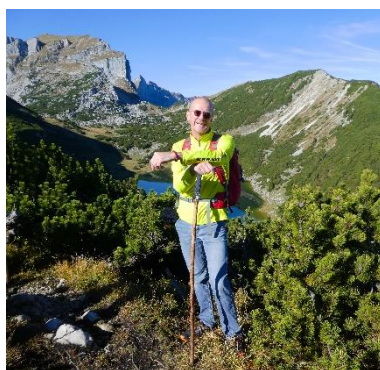

Anmeldung bis Montag, 18 Uhr mit der SEPP-App oder im Tourismusbüro.

Treffpunkt: Sport Ossi Kramsach

Zeitaufwand: ca. 7 h

Gehzeit: ca. 4 h

Kategorie: fortgeschritten

Mitbringen: Wanderbekleidung, gutes Schuhwerk, Jause und zu trinken!