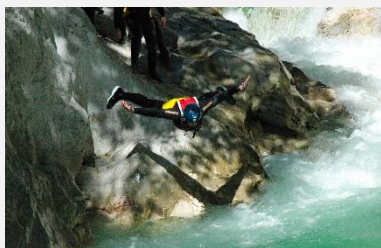

Nachmittag 13:30 Uhr

Wildwassersport

Ist leider ausgebucht!

Sonntag 19.07.

Vormittag 9:30 Uhr

Wildwasserschwimmen

- für unsere sportlichsten Gäste!

Preis: € 89.- pro Person

Treffpunkt: Sport Ossi Kramsach
Zeitaufwand: ca. 4 h im **Fluss:** 1,5h
Mindestteilnehmerzahl: 6 Personen
Mindestalter: 18 Jahre
incl. Taxi Transfer ab Sport Ossi

Nachmittag 13:30 Uhr

Wildwassersport

Ist leider ausgebucht!

**Jederzeit zu den
Öffnungszeiten**

nach **Vereinbarung möglich!**

Bogenschießen

Preis pro Stunde:

€18.- pro Person

€10.- für Kinder und Jugendliche

Ausführliche Einschulung Pauschalpreis,
wenn erwünscht nur €25.-

Ermäßigung mit der Alpbachtal Card!